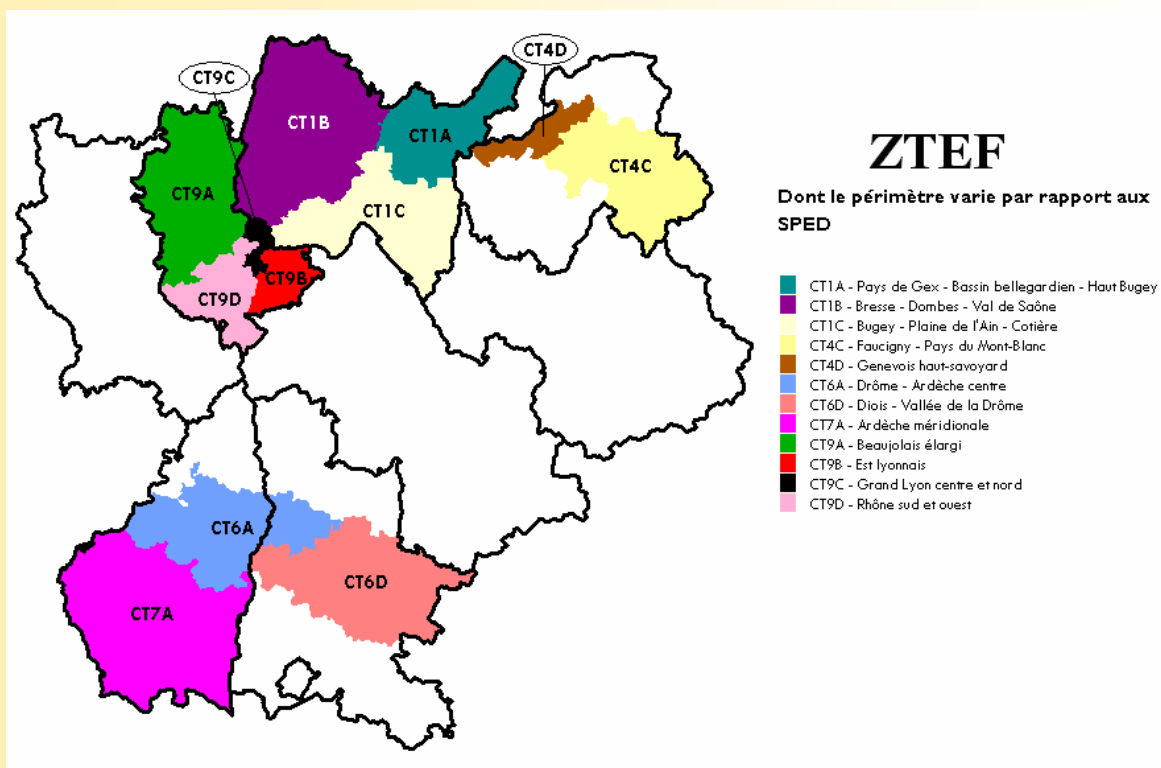

Notons également qu'à cette même date, quelques libellés de zones ont été modifiés : (CT1C) Bugey - Plaine de l'Ain - Côtière, (CT4C) Faucigny - Pays du Mont Blanc, (CT8C) Centre Isère, (CT8D) Isère Rhodanienne - Bièvre - Valloire et (CT9B) Est Lyonnais.

- Au 01/01/2008, la commune de Villeurbanne a été rattachée à la zone CT9B (et non plus CT9C).

Des révisions sont toujours possibles selon les besoins constatés localement.

Carte n°1 : Les 15 ZTEF identiques aux zones de territorialisation du SPED

Source : Conseil régional, Périmètres délimités au 01/01/2008 - Traitement : CRDI Rhône-Alpes - Pôle Observatoire

Carte n°2 : Les 12 ZTEF présentant des modifications par rapport aux zones de territorialisation du SPED