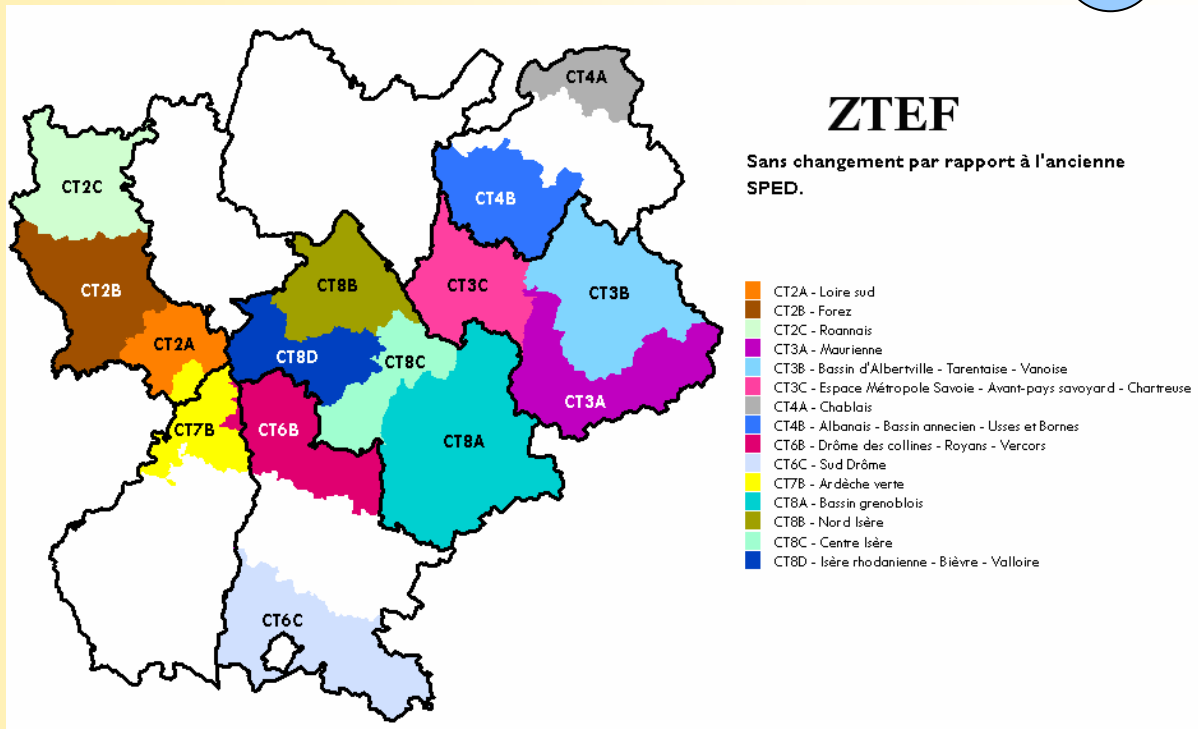

##### Note complémentaire :

À ce jour, les Zones Territorialisées Emploi Formation ont été communément acceptées dans les limites présentées dans la présente note méthodologique ; périmètres délimités en date du 01/01/2008.

Toutefois, des ajustements ont été par deux fois réalisés sur les périmètres initiaux définis au 18/07/2006 :

- Suite à un regroupement cantonal, les communes de Contamine-sur-Arve, Faucigny, Marcellaz et Peillon ont été rattachées à la zone CT4C (et non plus CT4D) à partir du 04/01/2007.

Notons également qu'à cette même date, quelques libellés de zones ont été modifiés : (CT1C) Bugey - Plaine de l'Ain - Côtière, (CT4C) Faucigny - Pays du Mont Blanc, (CT8C) Centre Isère, (CT8D) Isère Rhodanienne - Bièvre - Valloire et (CT9B) Est Lyonnais.

- Au 01/01/2008, la commune de Villeurbanne a été rattachée à la zone CT9B (et non plus CT9C).

Des révisions sont toujours possibles selon les besoins constatés localement.

Carte n°1 : Les 15 ZTEF identiques aux zones de territorialisation du SPED